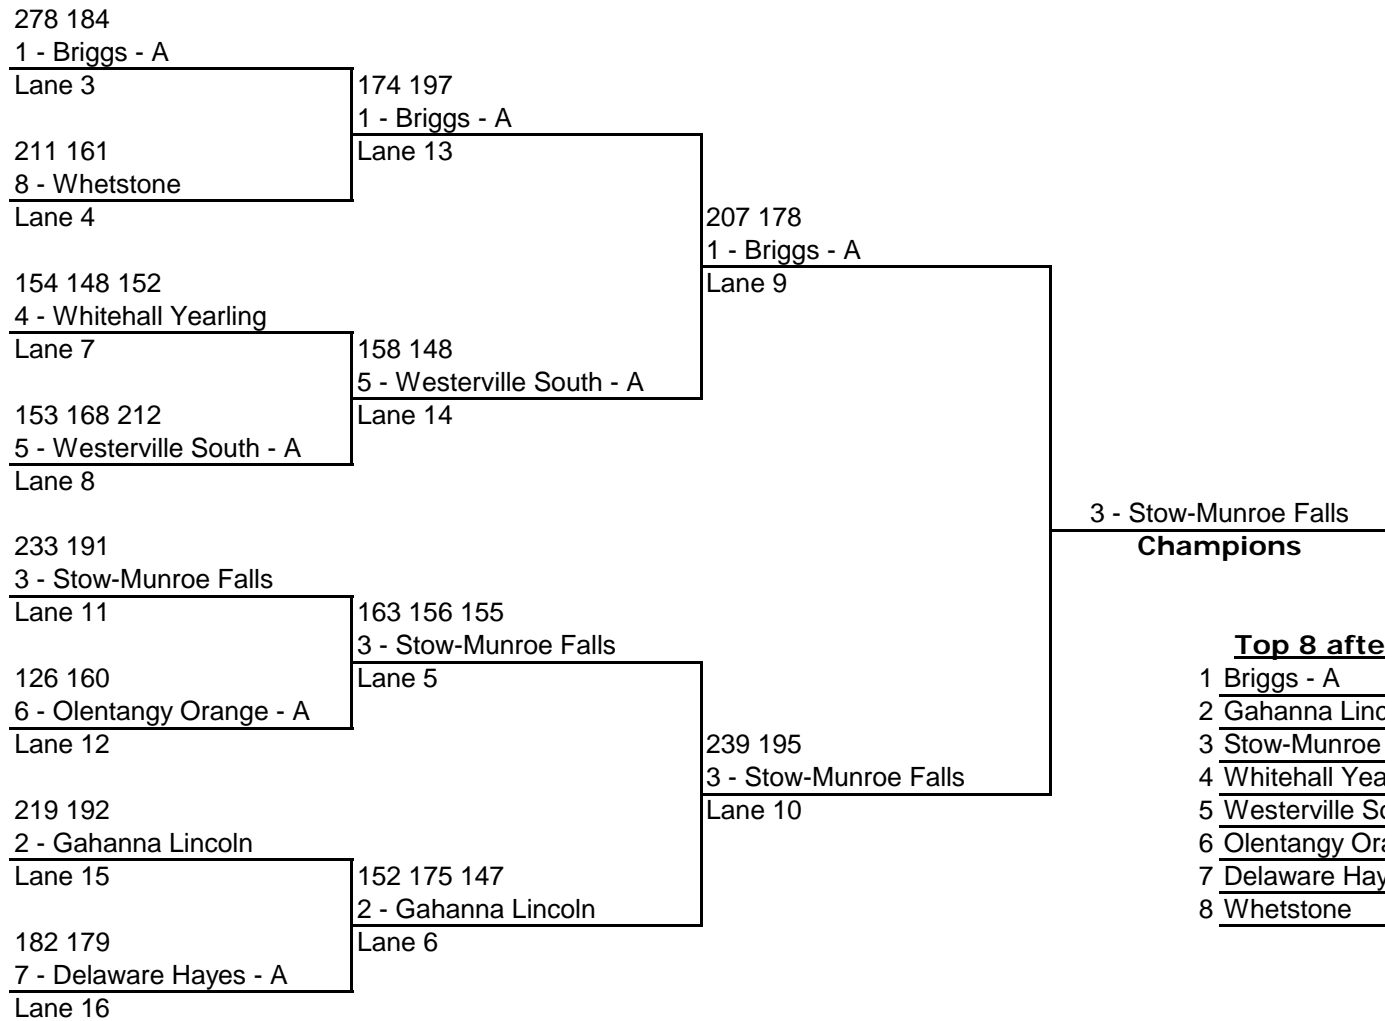

Boys Holiday High School Bowling Tournament 10-Dec-16

	School	Starting Lane	1	2	3	4	After 4	5	6	7	8	After 8	9	10	11	12	After 12	13	14	15	16	After 16
1	Westerville Central - A	39	226	196	169	196	787	234	170	211	256	1658	215	225	200	214	2512	202	223	168	213	3318
2	Emmanuel Christian Acad	32	208	172	233	185	798	188	195	200	177	1558	200	227	147	198	2330	201	204	153	300	3188
3	Westerville South - A	55	237	194	216	164	811	192	204	230	128	1565	232	166	197	223	2383	178	174	200	158	3093
4	Groveport Madison	48	243	197	225	190	855	201	151	171	153	1531	219	209	146	204	2309	193	168	188	222	3080
5	Zanesville	43	159	211	189	182	741	232	208	215	211	1607	189	154	137	223	2310	182	154	202	217	3065
6	Stow-Munroe Falls	59	157	113	179	146	595	231	212	142	211	1391	186	151	202	163	2093	212	247	242	194	2988
7	Whitehall Yearling	40	195	176	223	131	725	181	139	181	176	1402	147	214	192	256	2211	209	202	158	175	2955
8	Licking Valley	45	178	157	150	200	685	182	182	166	221	1436	148	124	180	155	2043	241	217	214	220	2935
9	Marysville - A	35	177	199	192	180	748	149	194	223	189	1503	174	179	187	220	2263	208	160	141	138	2910
10	Gahanna Lincoln	51	232	161	123	161	677	191	208	234	163	1473	164	135	144	166	2082	235	155	185	174	2831
11	Delaware Hayes - A	41	143	191	148	150	632	240	172	181	167	1392	164	208	195	163	2122	141	157	157	204	2781
12	Worthington Kilbourne	57	178	177	173	180	708	215	133	186	169	1411	159	164	175	198	2107	157	142	203	170	2779
13	Newark	36	133	177	211	169	690	186	149	168	174	1367	184	146	195	185	2077	180	187	180	139	2763
14	Westerville Central - B	47	201	140	185	194	720	164	169	187	126	1366	150	180	193	217	2106	181	150	163	141	2741
15	Talawanda - A	38	177	163	123	182	645	192	224	161	168	1390	168	188	189	132	2067	146	153	156	194	2716
16	Grandview Heights	42	179	182	150	124	635	187	131	193	196	1342	136	144	162	170	1954	150	136	200	160	2600
17	Riverside	53	145	170	173	236	724	134	167	117	168	1310	161	183	147	162	1963	136	125	202	143	2569
18	Hilliard Bradley	34	128	155	167	155	605	156	159	137	212	1269	148	165	144	169	1895	154	177	136	183	2545
19	Worthington Christian	58	154	244	175	176	749	146	160	136	143	1334	169	162	140	153	1958	128	145	157	152	2540
20	New Albany	61	133	146	173	155	607	127	216	185	150	1285	135	183	155	164	1922	113	151	179	169	2534
21	Olentangy Orange - A	52	147	159	170	182	658	131	131	139	148	1207	126	136	192	181	1842	182	153	130	213	2520
22	Teays Valley	44	158	155	97	141	551	152	145	126	144	1118	172	155	168	156	1769	184	149	143	177	2422
23	Westerville North	31	134	112	152	145	543	212	188	144	112	1199	155	135	115	140	1744	212	125	124	170	2375
24	Olentangy	62	138	151	162	135	586	152	158	170	161	1227	185	126	146	98	1782	94	128	152	169	2325
25	Defiance	46	135	143	101	140	519	157	142	122	135	1075	118	133	151	92	1569	177	185	207	179	2317
26	Heath	33	136	115	137	145	533	184	134	150	154	1155	162	185	119	121	1742	155	148	120	149	2314
27	Bishop Hartley	49	162	129	190	140	621	138	147	130	142	1178	121	130	125	164	1718	159	153	134	131	2295
28	Marysville - B	37	145	176	135	117	573	134	122	102	156	1087	102	156	103	178	1626	149	133	149	119	2176
29	Whetstone	56	125	94	135	135	489	151	125	138	137	1040	138	111	164	133	1586	133	100	120	128	2067
30	Olentangy Orange - B	60	124	105	114	138	481	112	104	166	129	992	132	126	113	137	1500	180	133	140	108	2061
31	Delaware Hayes - B	50	90	147	146	127	510	136	132	134	125	1037	107	105	112	143	1504	144	135	116	154	2053
32	Westerville South - B	64	109	95	96	121	421	84	89	94	114	802	92	93	103	85	1175	103	101	97	132	1608
33	Talawanda - B	54	73	80	103	93	349	100	84	104	102	739	87	92	119	112	1149	111	118	113	88	1579
34	Cleveland Heights	63	94	114	55	89	352	81	70	63	96	662	92	76	74	86	990	91	100	109	87	1377

Top 8 GIRLS Bracketed Finals 2016

Top 8 after Qualifying

1. 1 Briggs - A
2. 2 Gahanna Lincoln
3. 3 Stow-Munroe Falls
4. 4 Whitehall Yearling
5. 5 Westerville South - A
6. 6 Olentangy Orange - A
7. 7 Delaware Hayes - A
8. 8 Whetstone